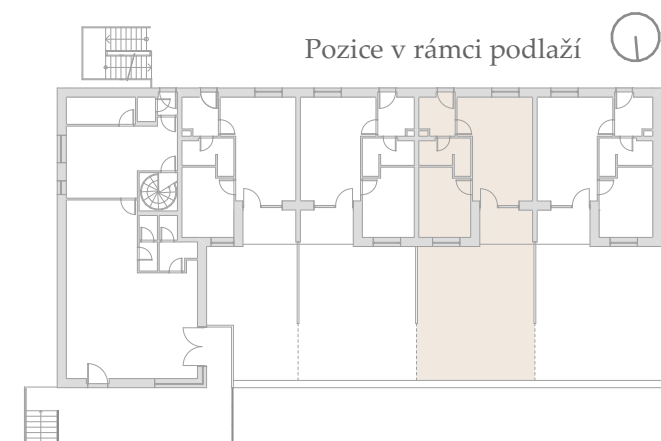

HOME
REAL
ESTATE

5m

1m

COSTA PLANA

Lipno

AP 3

2+kk | 42,2 m² | 2.NP

01	Ložnice	10,4 m ²
02	Pokoj + Kuchyně	21,2 m ²
03	Chodba	4,4 m ²
04	Koupelna + WC	4,7 m ²
	Prodejní plocha	42,2 m ²
05	Balkon	5,4 m ²
06	Zahrada	48,5 m ²

Pozice v rámci budovy

Pozice v rámci podlaží

costaplanalipno.cz