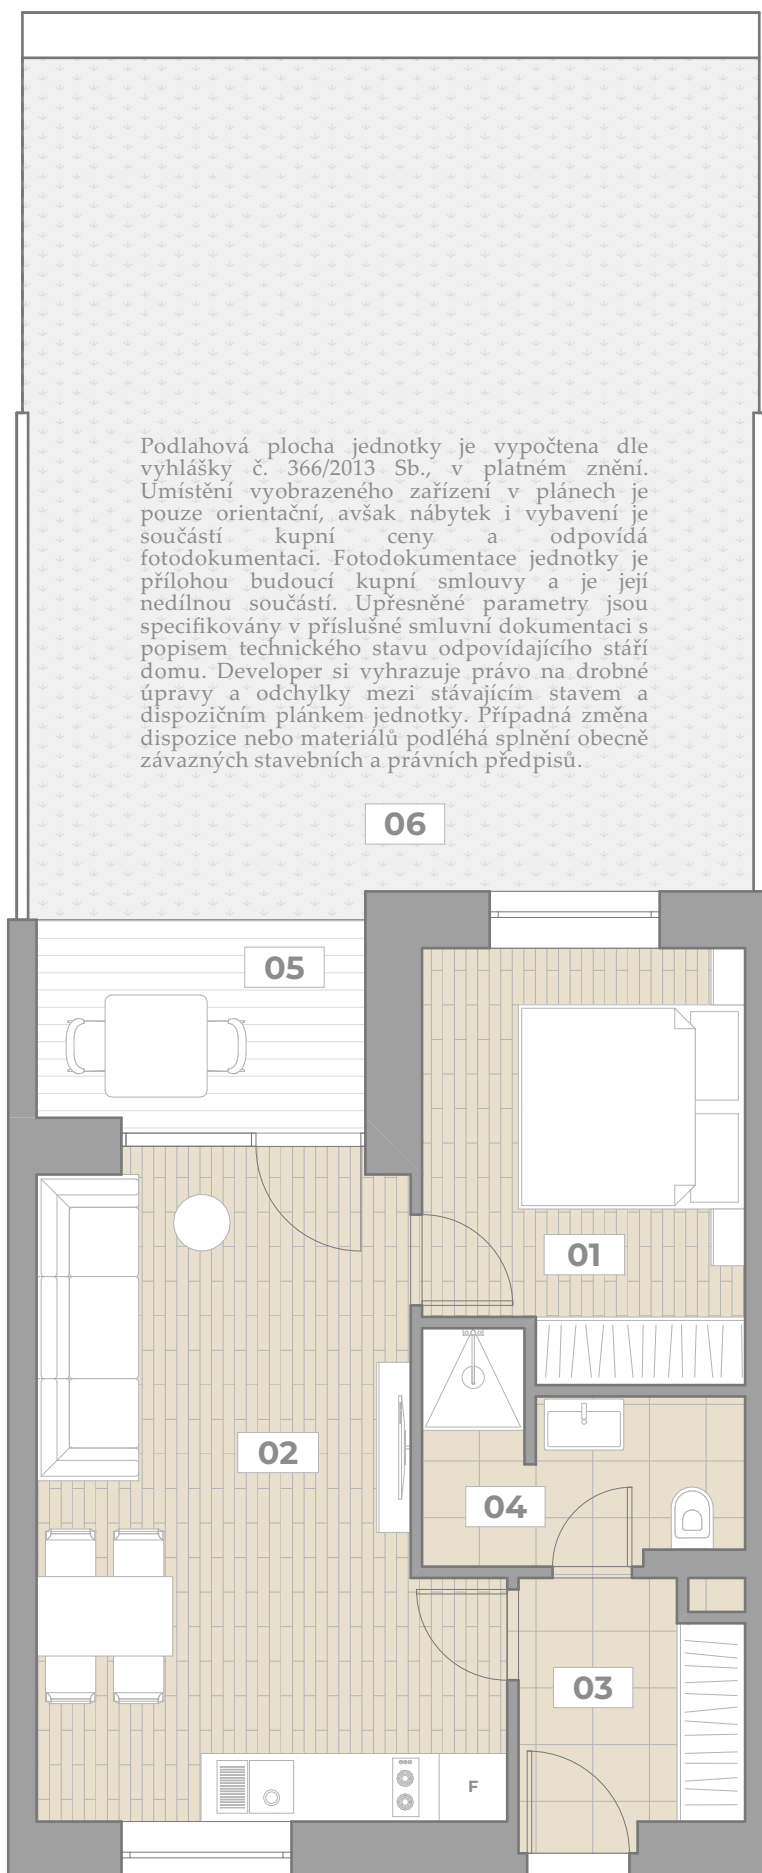

HOME
REAL
ESTATE

5m

1m

COSTA PLANA

Lipno

AP 3

2+kk | 42,2 m² | 2.NP

01	Ložnice	10,4 m ²
02	Pokoj + Kuchyně	21,2 m ²
03	Chodba	4,4 m ²
04	Koupelna + WC	4,7 m ²
	Prodejní plocha	42,2 m ²
05	Balkon	5,4 m ²
06	Zahrada	48,5 m ²

Pozice v rámci budovy

Pozice v rámci podlaží

costaplanalipno.cz